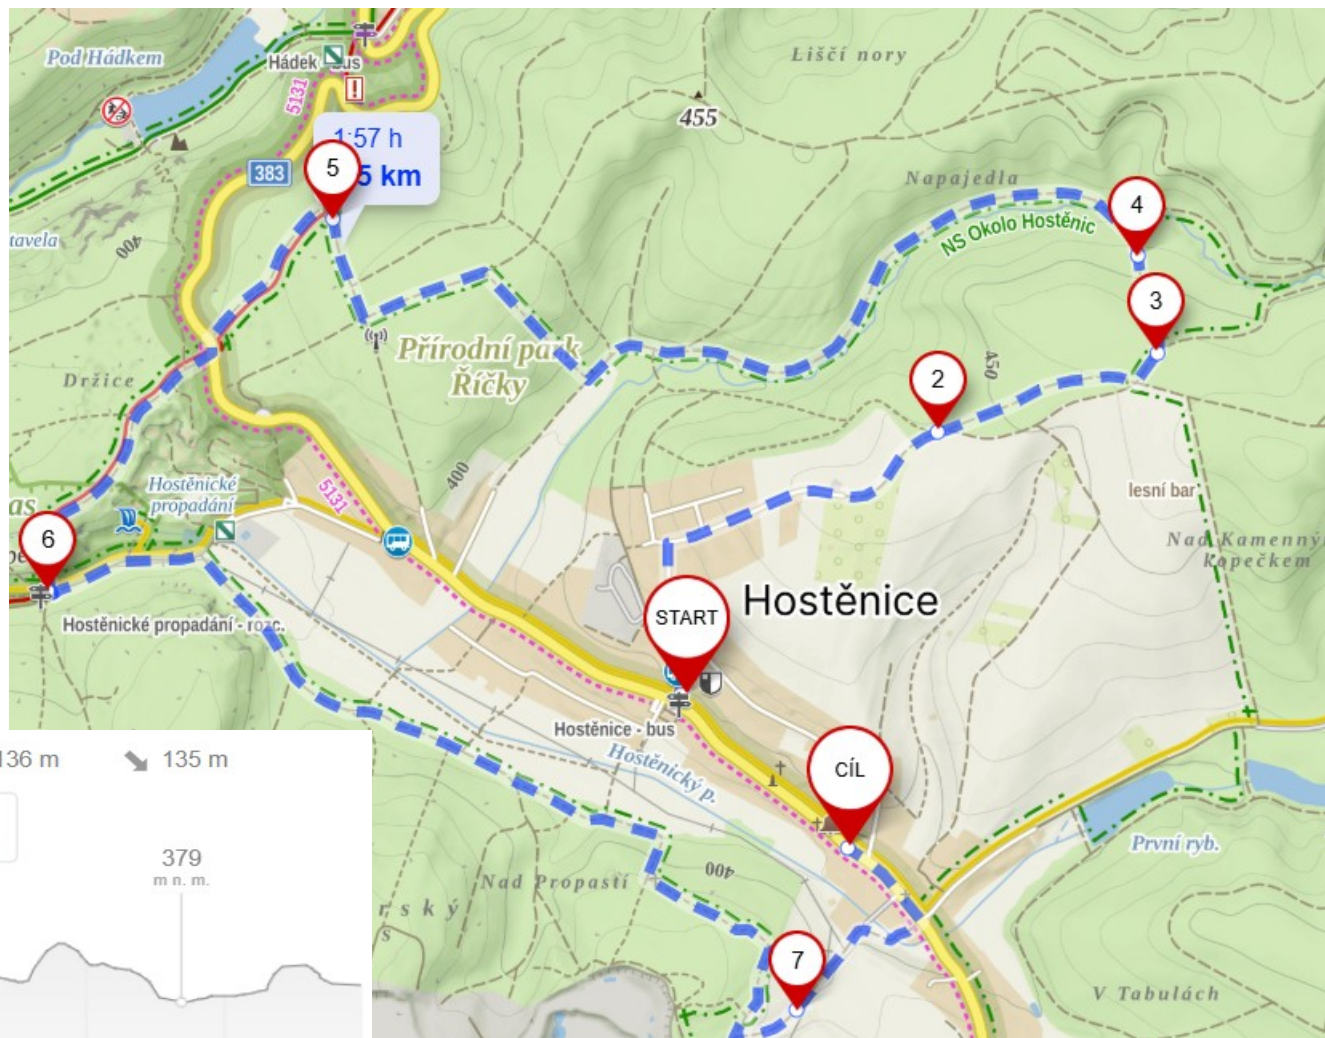

Čtvrtek 30.dubna 2026

120/ Hostěnice - NS Kolem Hostěnic – kaple sv. Anny – Hostěnické propadání - hostinec U Stupárků 6,6 km

ODJEZD

NÁVRAT

Bus 630

Šaratice

8:56

Slavkov u Brna, aut. st.

9:12

Bus 601

Slavkov u Brna, aut. st.

9:13

Šlapanice, Bedřichovice, rozc.

9:32

Bus 701

Šlapanice, Bedřichovice, rozc.

9:56

Hostěnice, obecní úřad

10:14

Bus 701

Hostěnice, obecní úřad

14:07

Šlapanice, Bedřichovice, rozc.

14:28

Šaratice

15:08